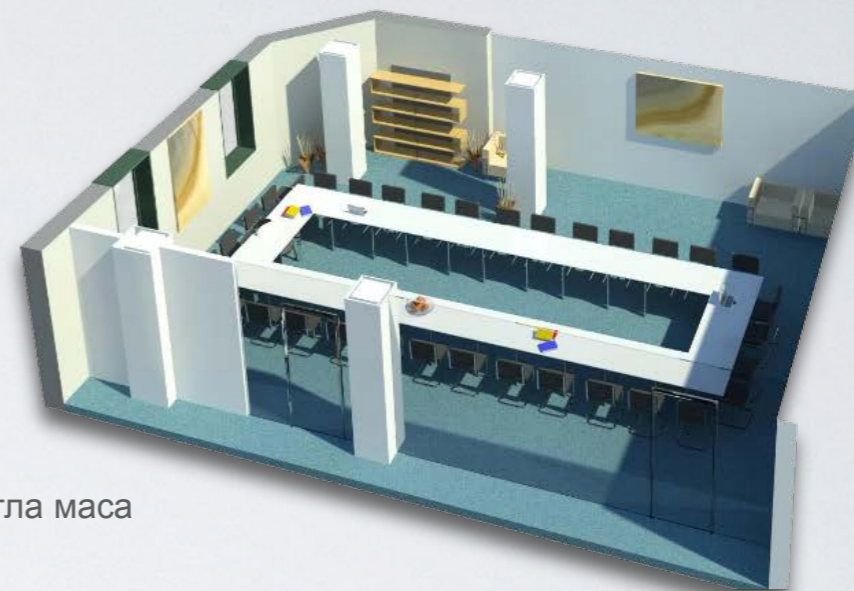

BRAIN TRUST

Virtual Office

Брейн Тръст може да предостави избор на всеки бизнес...

NORTH HALL

Примерна 3D визуализация на разпределението на залата:

- Класна стая
- Кръгла маса
- Киносалон

ХАРАКТЕРИСТИКИ

- Капацитет на зала "SOUTH HALL" до 85 човека
- Квадратура: 92 кв.м.

● Кръгла маса

● Класна стая

● Киносалон

SOUTH HALL

Екипът ни Ви благодари за отделеното време.
Очакваме Ви.