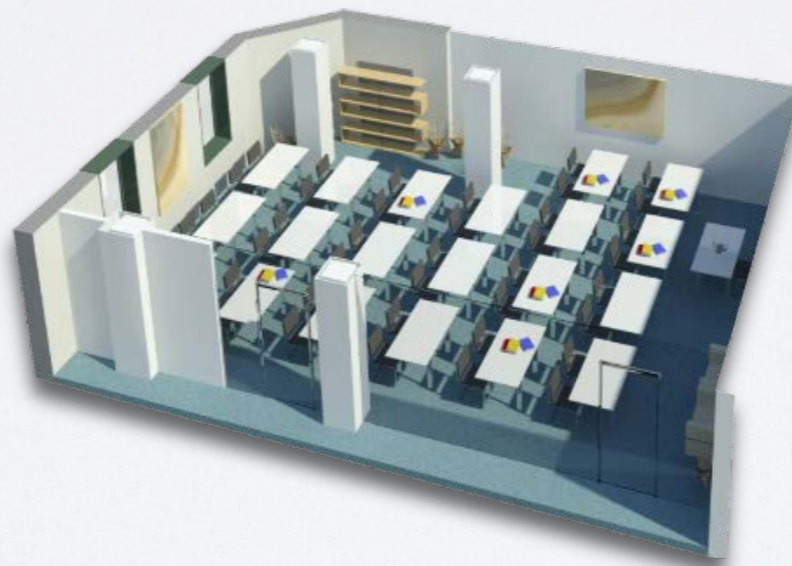

BRAIN TRUST

Virtual Office

Брейн Тръст може да предостави избор на всеки бизнес...

NORTH HALL

Примерна 3D визуализация на разпределението на залата:

- Класна стая
- Кръгла маса
- Киносалон

ХАРАКТЕРИСТИКИ

- Капацитет на зала "SOUTH HALL" до 85 човека
- Квадратура: 92 кв.м.

● Кръгла маса

● Класна стая

● Киносалон

SOUTH HALL

Екипът ни Ви благодари за отделеното време.
Очакваме Ви.