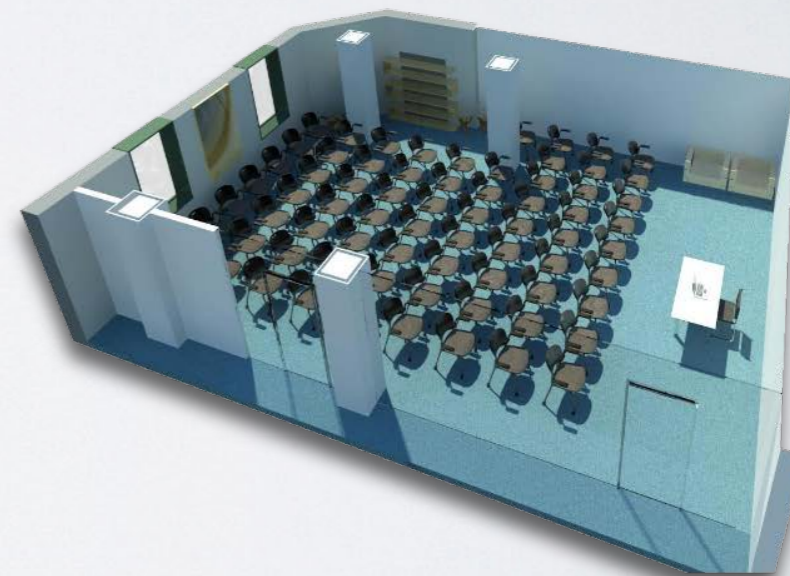

BRAIN TRUST

Virtual Office

Брейн Тръст може да предостави избор на всеки бизнес...

NORTH HALL

Примерна 3D визуализация на разпределението на залата:

- Класна стая
- Кръгла маса
- Киносалон

ХАРАКТЕРИСТИКИ

- Капацитет на зала "SOUTH HALL" до 85 човека
- Квадратура: 92 кв.м.

● Кръгла маса

● Класна стая

● Киносалон

SOUTH HALL

Екипът ни Ви благодари за отделеното време.
Очакваме Ви.